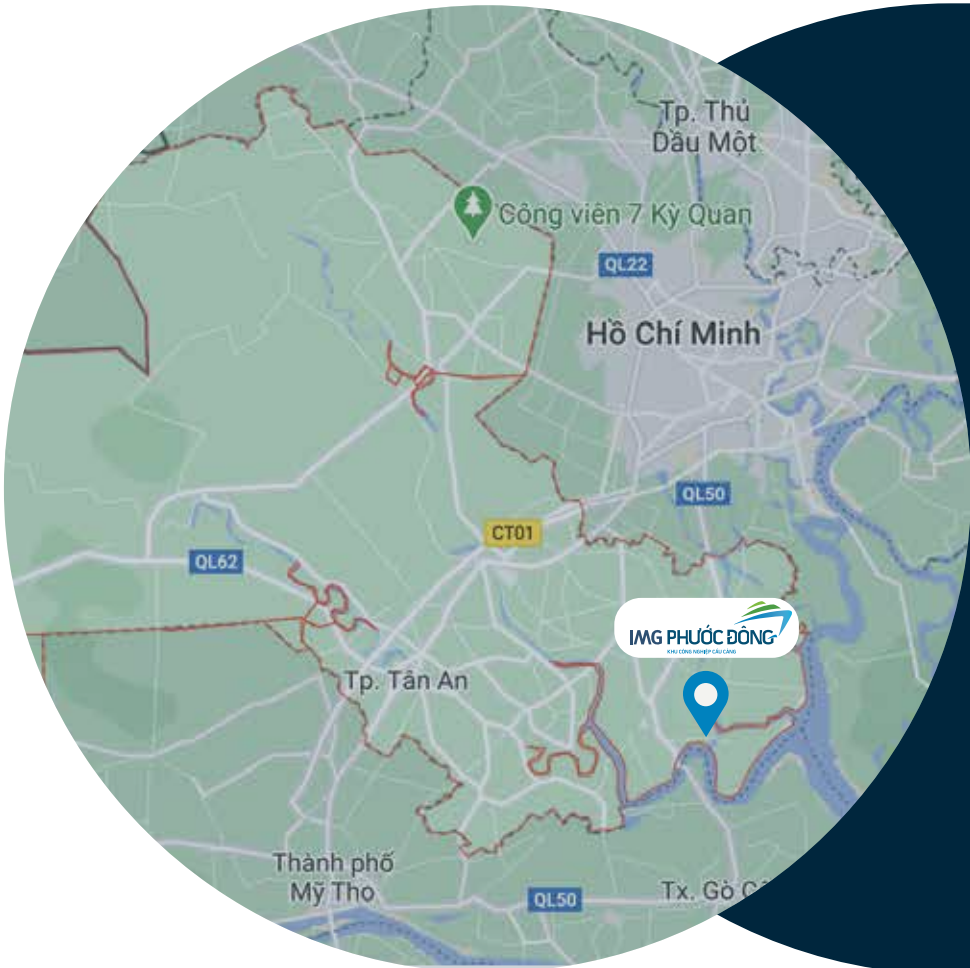

IMG Australia  
Investments Pty.Ltd  
(호주) 설립

Pullman 5성급  
호텔 - Melbourne  
프로젝트

2020

IMG PHUOC DONG  
향 산업단지 개발 및  
완공

## LONG AN

남부 주요 경제지역에

면적 **4,495** km<sup>2</sup>

인구 **200** 만명

노동연령 **>80** 만명

FDI 총 **1,080** 프로젝트  
**66** 억 달러

Long An FDI 상위 투자국

Long An 인근 Trung Luong 고속도로 1A 국도 Vam Co강 및 Soai Rap강이 편리한 수로 시스템을 갖추고 있는 유리한 위치함