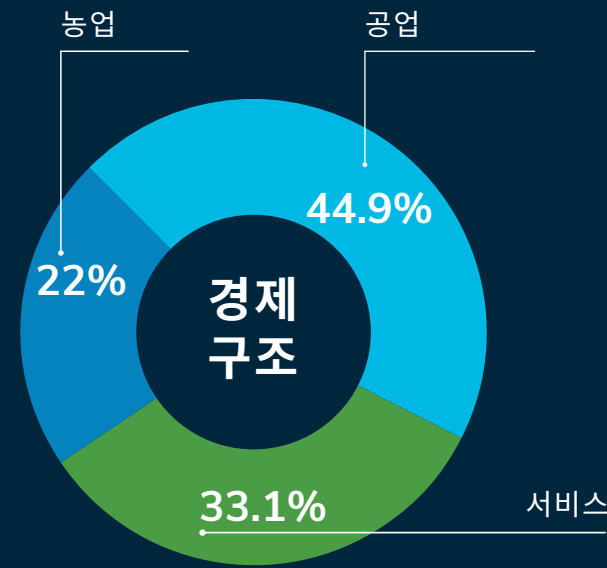

## LONG AN

남부 주요 경제지역에

면적 **4,495** km<sup>2</sup>

인구 **200** 만명

노동연령 **>80** 만명

FDI 총 **1,080** 프로젝트  
**66** 억 달러

Long An FDI 상위 투자국

Long An 인근 Trung Luong 고속도로 1A 국도 Vam Co강 및 Soai Rap강이 편리한 수로 시스템을 갖추고 있는 유리한 위치함

2019년 경제 성장률 14% 1인당 주민소득은 8천 5백만 동/년을 상회함

Long An의 핵심은 다양하고 높은 잠재력의 농업 및 서비스 산업을 기반으로 발전함. 이에 따라 지역산업은 최근 높은 성장을 하고 있으며 남부 경제의 지역 산업화 발전에 기여. FDI유치 매력산업업종은 신발 제조, 섬유, 기계 공학, 농산물 및 관련 산업이 포함됨.