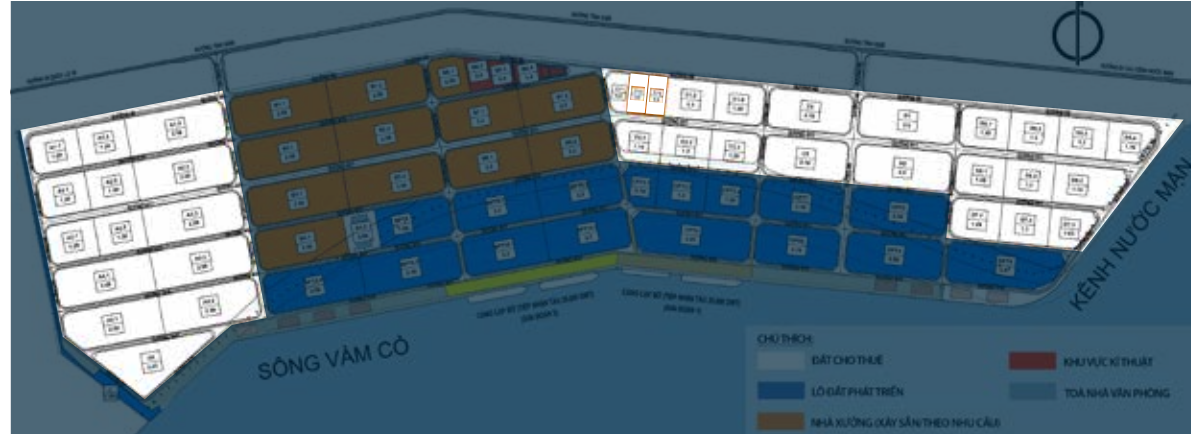

임대 토지

공장 기반 시설

교통
주요 도로 : 4 차선, 폭 16 m
내부 도로 : 2 차선, 폭 8 m
(보도, 삼림 지역)

폐수 처리
3,000 m³ / 일
('배출 기준 총족)
폐수 처리료/ m³
(월간 사용 용수량의 80%)

깨끗한 용수 공급
공급량 5,000 m³
(Can Duoc수도 회사)
용수 가격/ m³ (규정된 가격에 따름)

전기 공급
30 MW
(지역 발전소)
저전압 스테이션 22KV
전기료(Long An전력회사 규정에 따름)

부두, 물류창고

창고 면적
2,43 Ha

VÀM CỎ강 인접도로	2,6 km
하구역 인접도로	0,6 km
항구 폭	30 m x 350 m (첫 단계)
Berth Elevation	연안해역 Ship anchoring: -10,9 m Outflow zone: - 8,6 m
수위 (위/아래)	+1,3 m / -2,04 m (Hon Dau고도)
선박 접안능력	<20,000 DWT