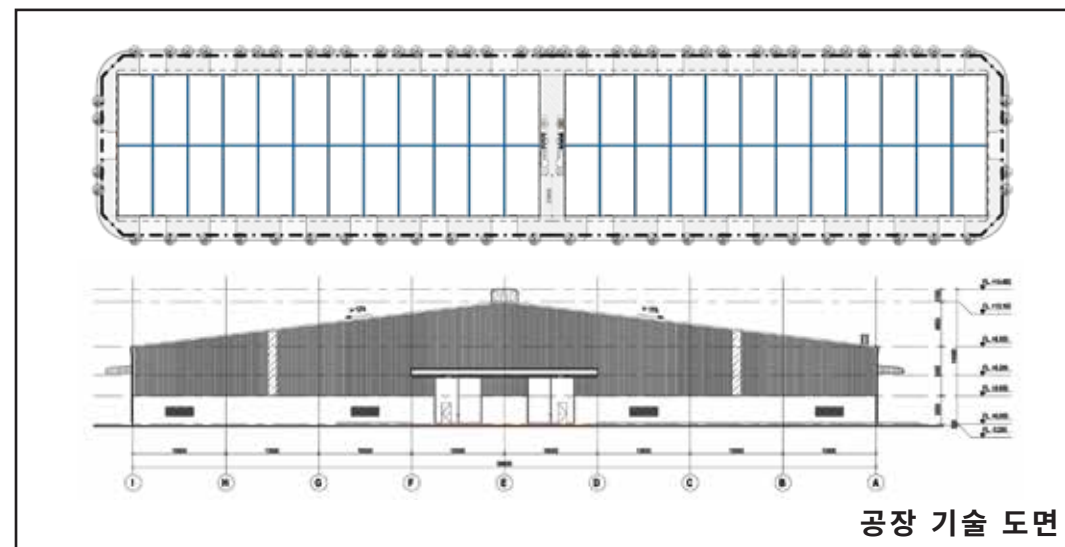

READY BUILT 공장

공장 설계

면적 유연성	1,600 m² x 12 = 19,200 m²
높이_최고	13,1 m
높이_최저	8,3 m
기둥	10 m
환기 시스템	지붕, 벽

내부 구조

입구	철근 콘크리트
문	Roller shutter door
공장 정면	Ventilated louver doors with light poles tole

지상 바닥

하중	20 KN/ m² (2톤/ m²)

태양광 에너지

총 패널면적	282,800 m²
공률	31,35 MW
예상 사용시점	2021